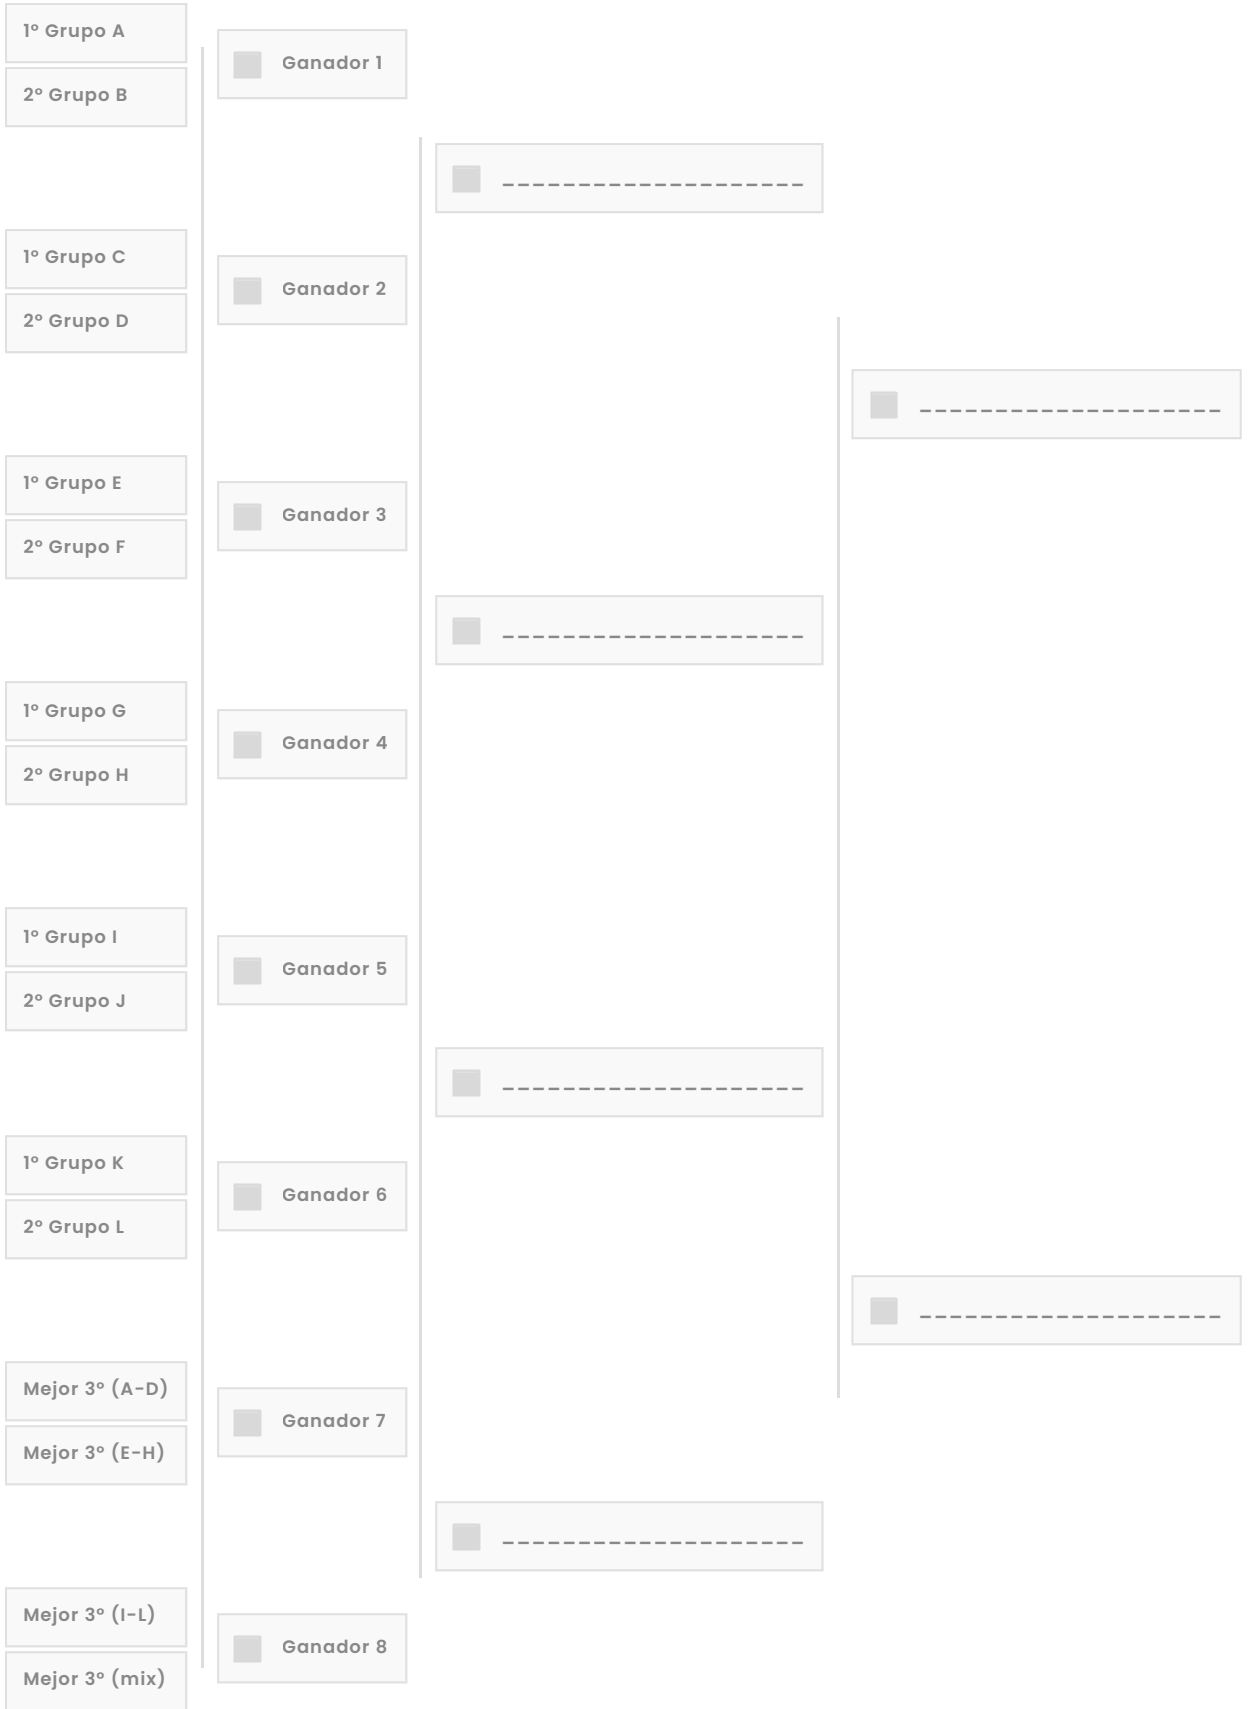

- **RONDA DE 32**
  28 JUN - 3 JUL
- **OCTAVOS**
  4 - 7 JUL
- **CUARTOS**
  9 - 11 JUL
- **SEMIFINALES**
  14 - 15 JUL
- **FINAL**
  19 JUL - NJ