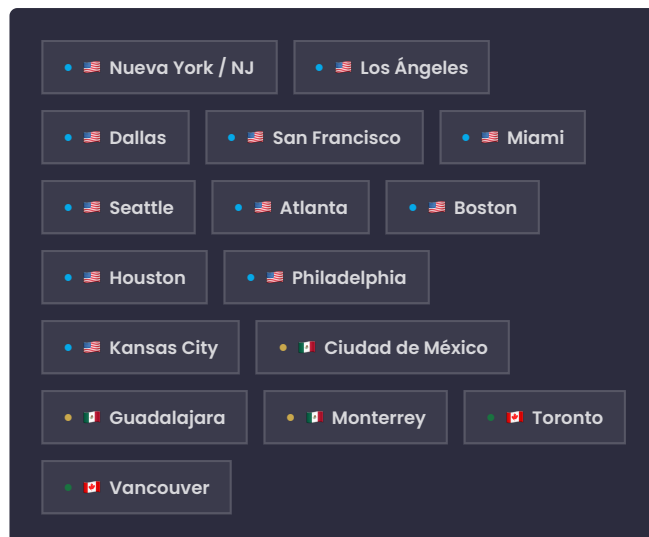

⚡ ¿SABÍAS QUE...?

- Es la primera vez en la historia que el Mundial se juega en **3 países simultáneamente**.
- Con 48 equipos, se juegan **104 partidos** en lugar de los 64 del formato anterior.
- El trofeo de la Copa del Mundo pesa **6.175 kg** y mide 36.8 cm de altura.
- Representación regional histórica: **Panamá** (Grupo L) y **Haití** (Grupo C) debutan junto a los 3 anfitriones CONCACAF.
- La final se celebrará el **19 de julio** en el MetLife Stadium de Nueva Jersey.

📍 16 SEDES OFICIALES

Seguí el Mundial en vivo

Noticias · Marcadores en tiempo real · Videos · Análisis

Todo en un solo lugar: [TN8.ni/mundial](https://tn8.ni/mundial)

⚡ RESULTADOS EN VIVO

📺 VIDEOS

📊 ANÁLISIS

#TN8Mundial2026